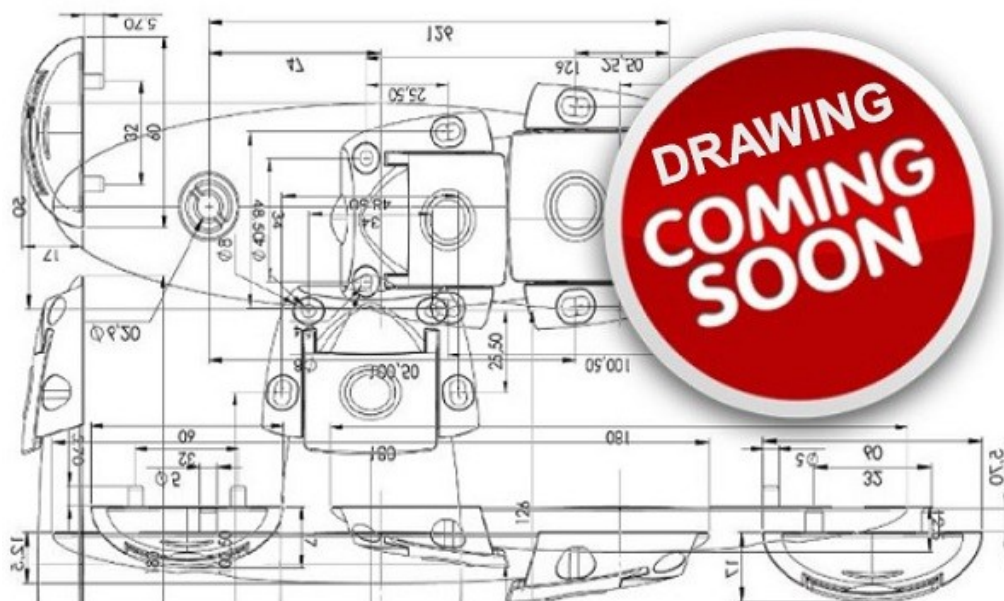

## Item number:

28.29.641-5

Units	Box	Carton	HS Code	Barcode
Set		1	8302415000	
5704866520591				

SV-Q110 Fitting set. x1 Double SoftTop

110kg